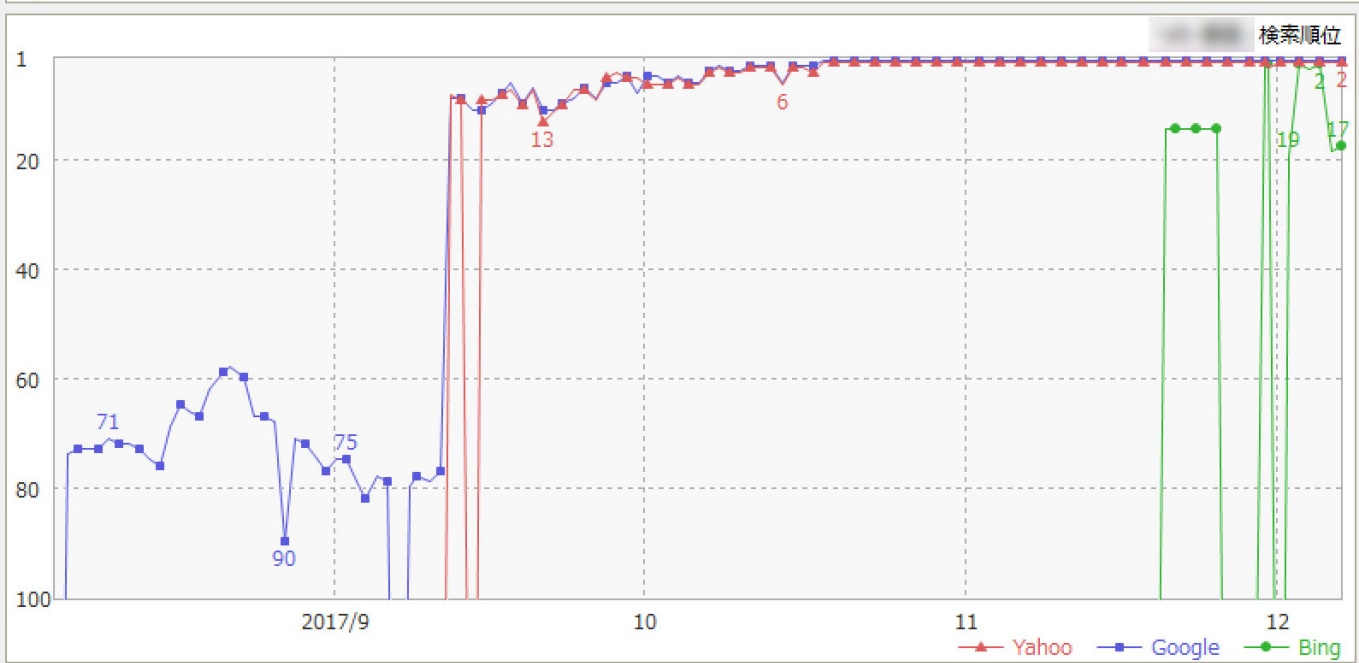

サイト	グループ	検索
グループ	項目数	↑
(全てのグループ)	384	

標準	ランクインページ	グラフ	Yahoo履歴	Google履歴	Bing履歴	Yahoo詳細	Google詳細	Bing詳細		
サイト名	サイトURL	検索語	Yahoo順..	Yahoo変化	Y件数	Google順..	Google変化	Google件数	Bing順位	Bing変化
			2		113,000	2		113,000	17	↑1
			3		1,240,000	3		1,240,000	-	
			2		254,000	3		254,000	3	↓
			3		3,500,000	3		3,500,000	-	↓
			3		737,000	3		737,000	24	↓17
			4	↓1	7,530,000	3	↑1	7,580,000	-	
			4		1,070,000	4		1,070,000	-	
			4		836,000	4		1,090,000	-	
			4	↓1	1,730,000	4	↑1	1,210,000	-	
			5	↓1	1,090,000	4		1,090,000	-	
			5	↑2	267,000	4	↑5	267,000	-	
			2	↑1	621,000	4		621,000	-	
			8		659,000	4	↑4	813,000	-	
			4		319,000	5		350,000	-	

日付	Yahoo	Yahoo..	Google	Google..	Bing	Bing..
2017/10/22	2		2		-	
2017/10/23	2		2		-	
2017/10/24	2		2		-	
2017/10/25	2		2		-	
2017/10/26	2		2		-	
2017/10/27	2		2		-	
2017/10/28	2		2		-	
2017/10/29	2		2		-	
2017/10/30	2		2		-	
2017/10/31	2		2		-	
2017/11/1	2		2		-	
2017/11/2	2		2		-	
2017/11/3	2		2		-	
2017/11/4	2		2		-	
2017/11/5	2		2		-	
2017/11/6	2		2		-	
2017/11/7	2		2		-	
2017/11/8	2		2		-	
2017/11/9	2		2		-