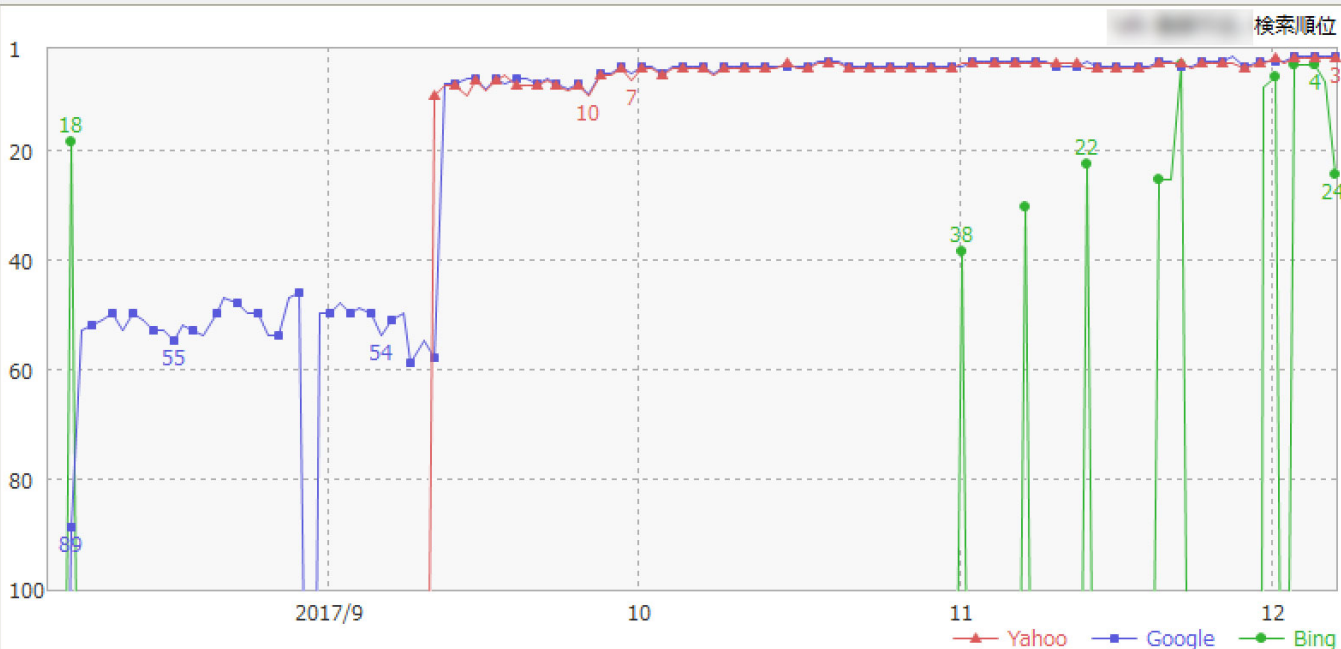

サイト	グループ	検索
グループ	項目数	↑
(全てのグループ)	384	
	41	
	3	
	71	
	9	
	40	
	142	
	7	
	5	
	9	
	6	
	7	
	3	
	2	
	4	
	5	
	1	
	4	↓

標準	ランクインページ	グラフ	Yahoo履歴	Google履歴	Bing履歴	Yahoo詳細	Google詳細	Bing詳細		
サイト名	サイトURL	検索語	Yahoo順..	Yahoo変化	Y件数	Google順..	Google変化	Google件数	Bing順位	Bing変化
			2		113,000	2		113,000	17	↗1
			3		1,240,000	3		1,240,000	-	
			2		254,000	3		254,000	3	↗
			3		3,500,000	3		3,500,000	-	↘
			3		737,000	3		737,000	24	↘17
			4	↘1	7,530,000	3	↗1	7,580,000	-	
			4		1,070,000	4		1,070,000	-	
			4	↘1	836,000	4		1,090,000	-	
			4	↘1	1,730,000	4	↗1	1,210,000	-	
			5	↘1	1,090,000	4		1,090,000	-	
			5	↗2	267,000	4	↗5	267,000	-	
			2	↗1	621,000	4		621,000	-	
			8		659,000	4	↗4	813,000	-	
			4		319,000	5		350,000	-	

日付	Yahoo	Yahoo..	Google	Google..	Bing	Bing..
2017/11/20	4	↗1	4	↗1	25	↗
2017/11/21	4		4		25	
2017/11/22	4		5	↘1	4	↗21
2017/11/23	5	↘1	5		-	↘
2017/11/24	4	↗1	4	↗1	-	
2017/11/25	4		4		-	
2017/11/26	4		4		-	
2017/11/27	4		3	↗1	-	
2017/11/28	5	↘1	5	↘2	-	
2017/11/29	4	↗1	4	↗1	-	
2017/11/30	4		4		8	↗
2017/12/1	3	↗1	4		6	↗2
2017/12/2	4	↘1	4		-	↘
2017/12/3	3	↗1	3	↗1	4	↗
2017/12/4	3		3		4	
2017/12/5	3		3		4	
2017/12/6	3		3		7	↘3
2017/12/7	3		3		24	↘17